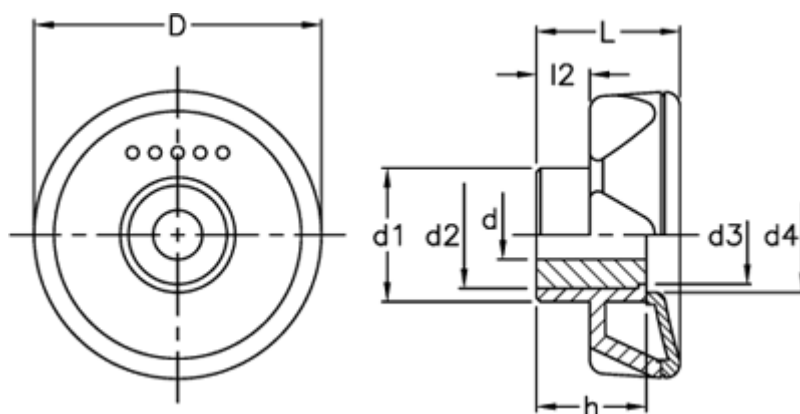

Varenummer: 23052204161  
Beskrivelse: E+G Drejeknop  
ELK.56-FP A10-C1, sort dækkappe

## Mål

D	= 56	l2 = 11
d1	= 26.5	
d2	= 22	
d3	= 20.5	
d4	= 23	
d H7	= 10	
h	= 22	
L	= 29	